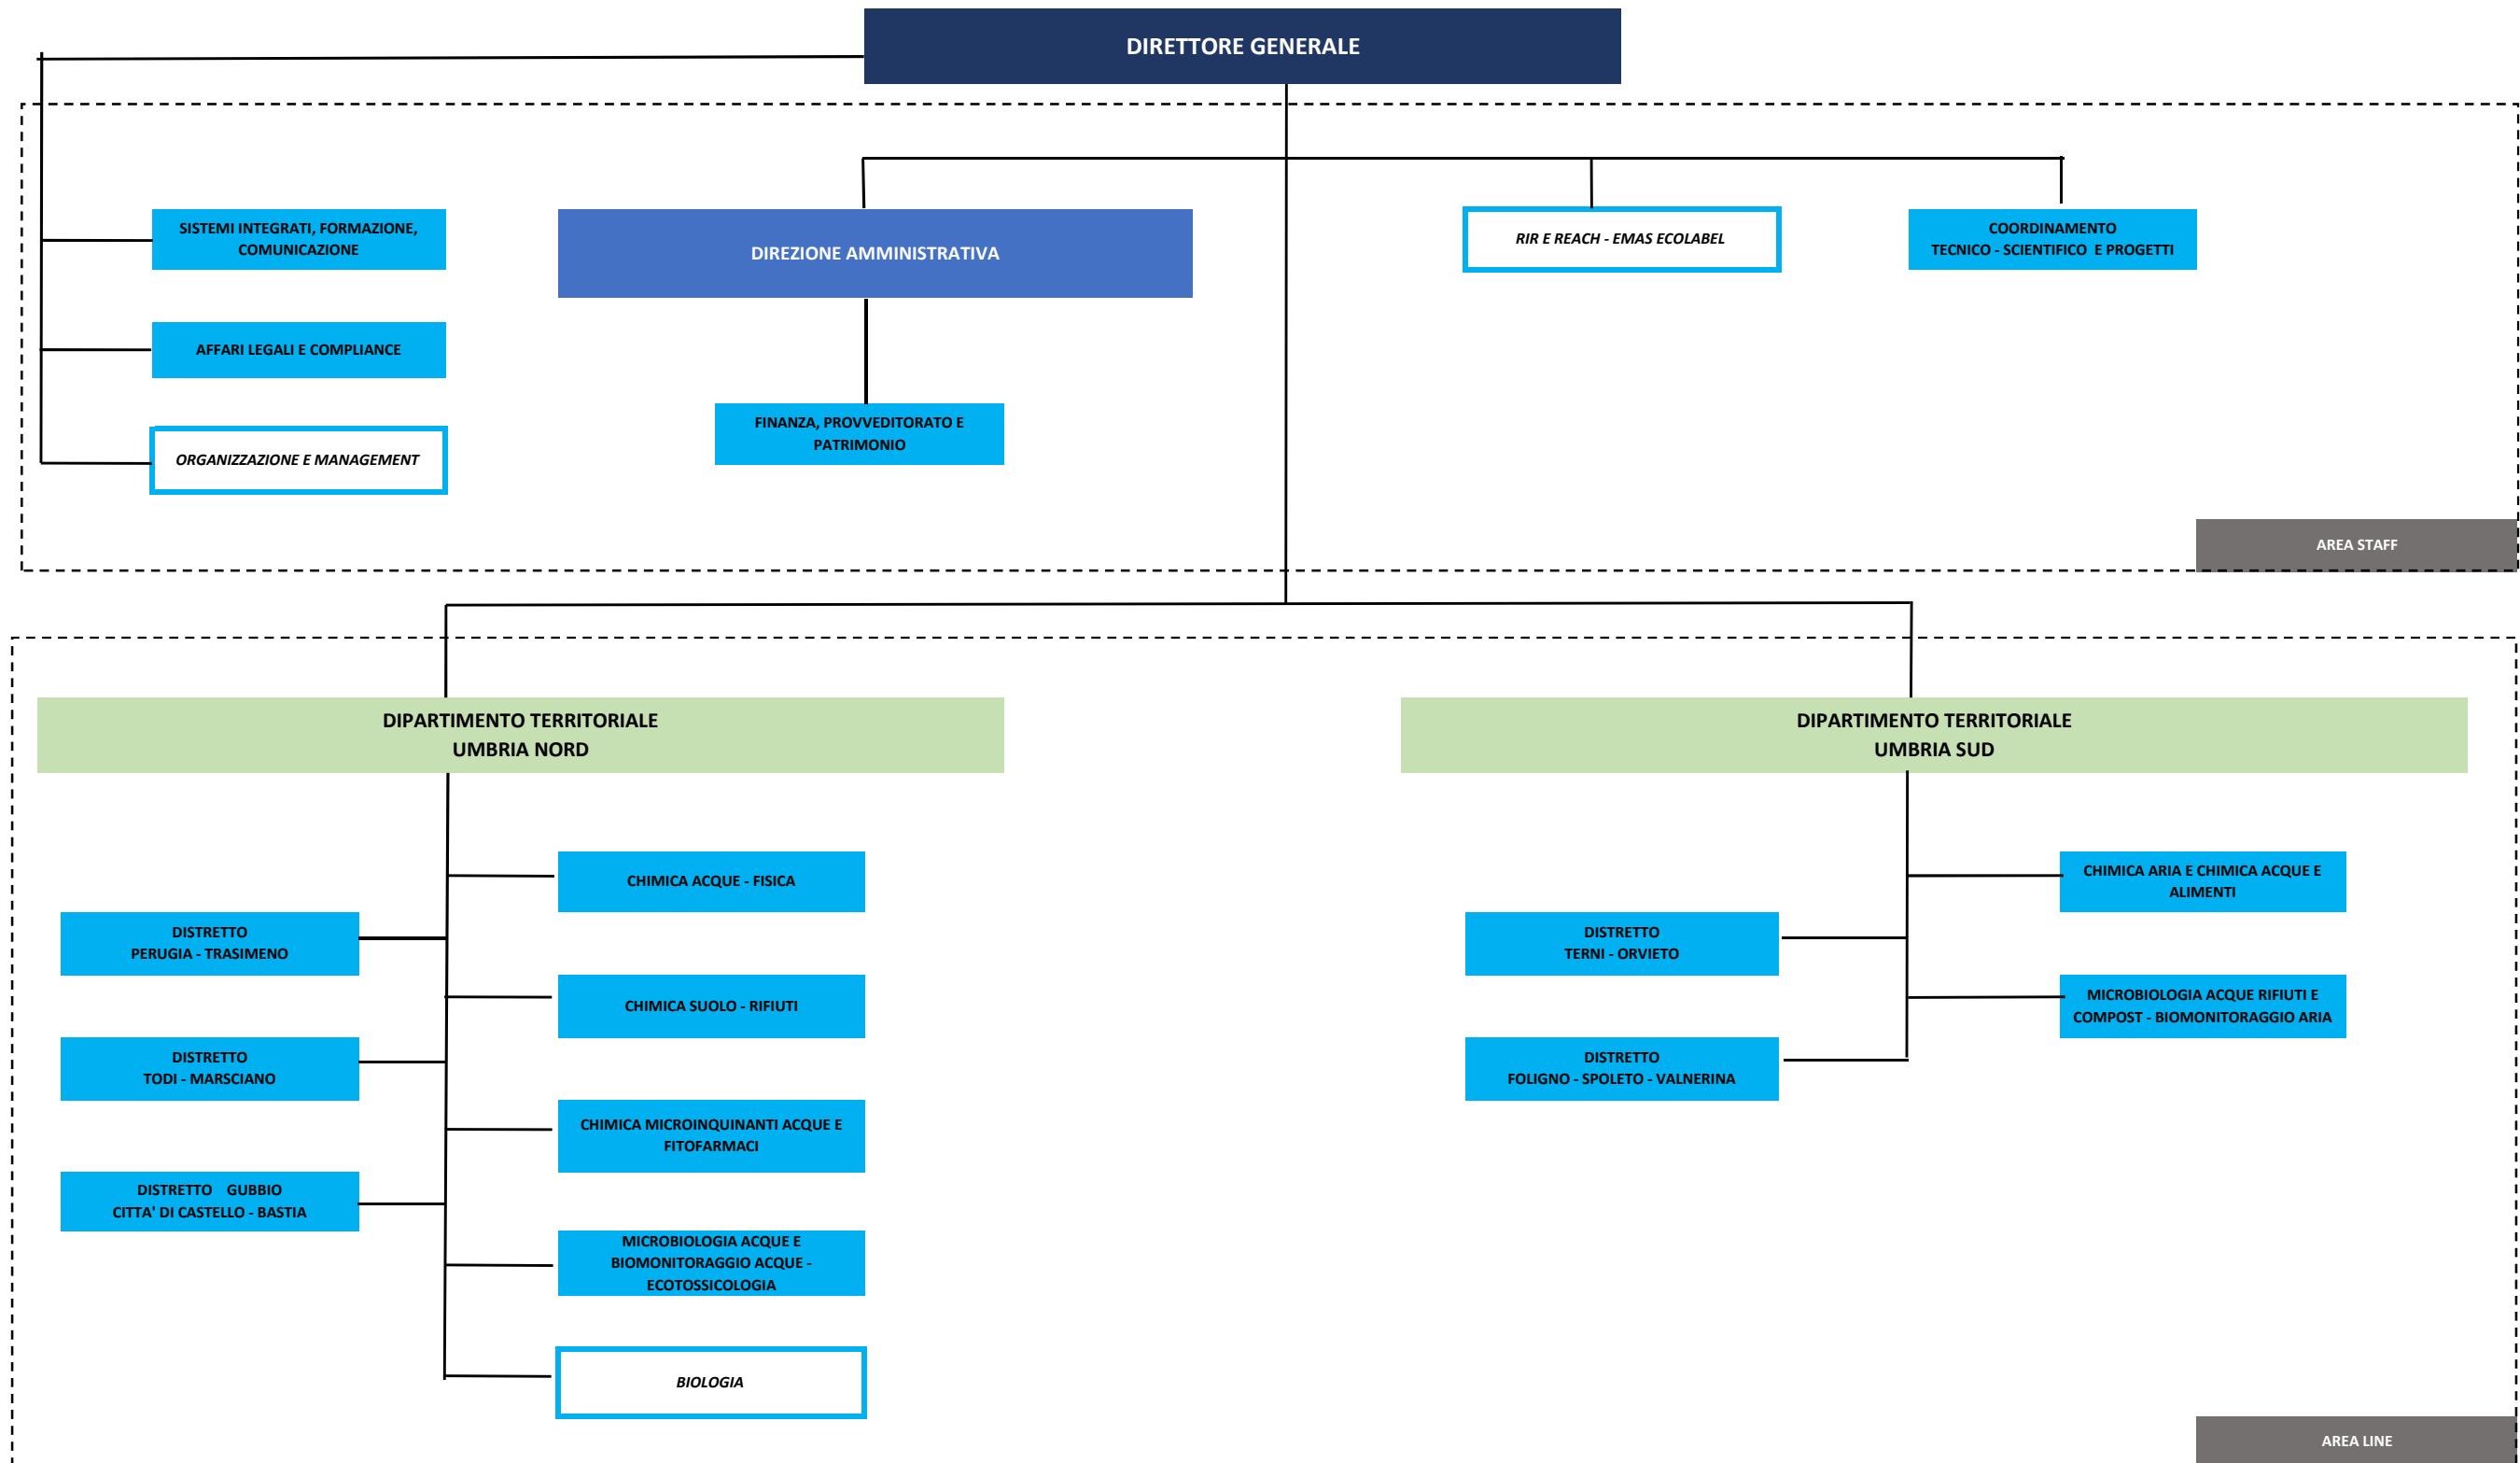

ORGANIGRAMMA MACROSTRUTTURA DI ARPA UMBRIA

LEGENDA:

DIP	DIPARTIMENTO	DIRIGENZA	STRUTTURA SEMPLICE
DIREZIONE	STRUTTURA COMPLESSA	DIRIGENZA	INCARICO PROFESSIONALE